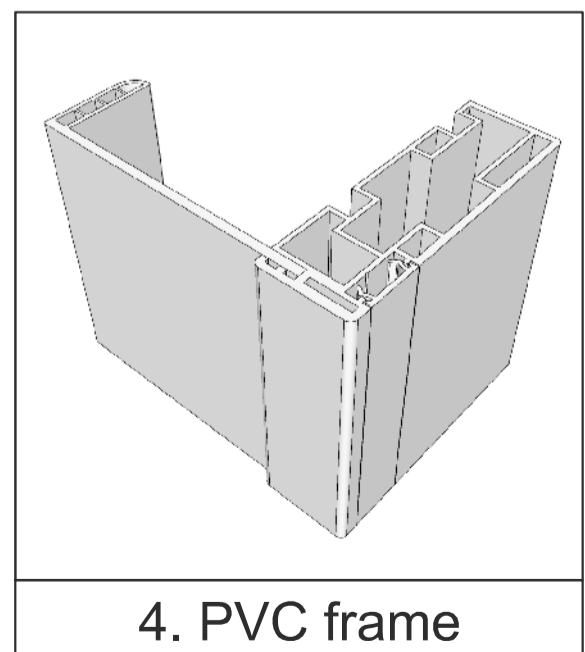

1. Euro2000 ext. lock

2. Euro2000 int. lock

3. Rising Hinges

4. PVC frame

"A"
section
M1:3

D - Doorleaf thickness 60 mm
H - Clear opening height
W - Clear opening width
P - Panel thickness
PVC inner frame up to 150 mm
Powder coated steel profile over 150 mm

Cut out size for frame
W+20 mm
H+10 mm

Tárgy: IglooDoors® IDH80-2 0/+5°C		 Hűtőépítő Kft. 3200 Gyöngyös Kenyérgyár út 9. 06 37 737 500
Dátum: 2024.01.02	Ajánlati ref.:	
Tervező: Istvánfy András	Oldalak: 1/1 oldal	