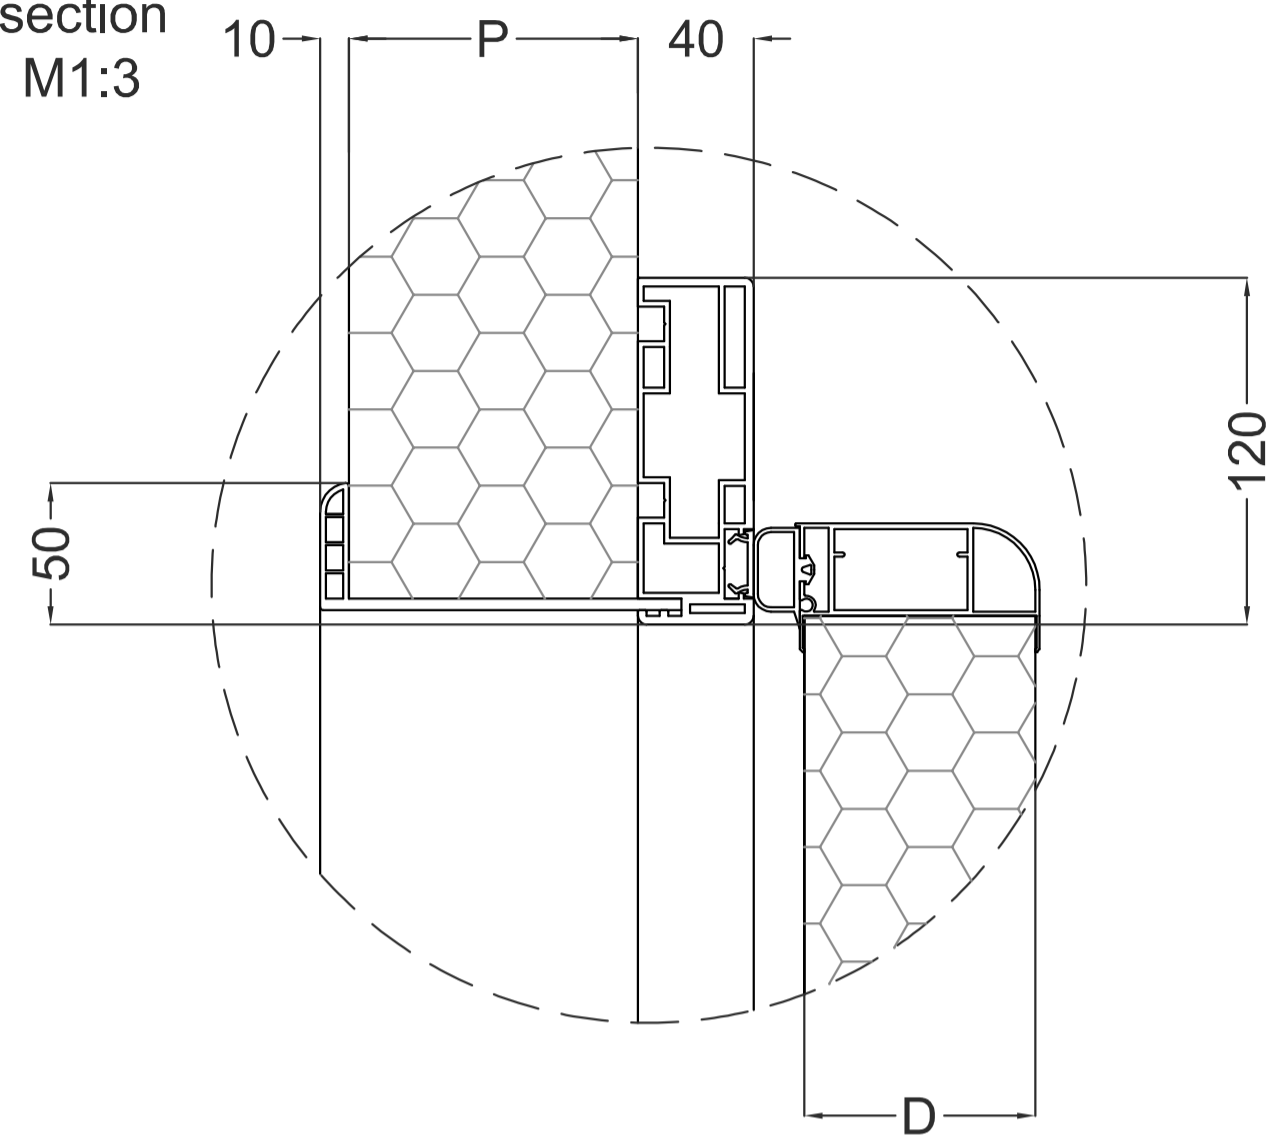

1. Euro2000 ext. lock

2. Euro2000 int. lock

3. Rising Hinges

4. PVC frame

"A"
section
M1:3

D - Doorleaf thickness 60 mm
H - Clear opening height
W - Clear opening width
P - Panel thickness
PVC inner frame up to 150 mm
Powder coated steel profile over 150 mm

Cut out size for frame
W+20 mm
H+10 mm

Tárgy: IglooDoors® IDH80-2 0/+5°C		 Hűtőépítő Kft. 3200 Gyöngyös Kenyérgyár út 9. 06 37 737 500
Dátum: 2024.01.02	Ajánlati ref.:	
Tervező: Istvánfy András	Oldalak: 1/1 oldal	