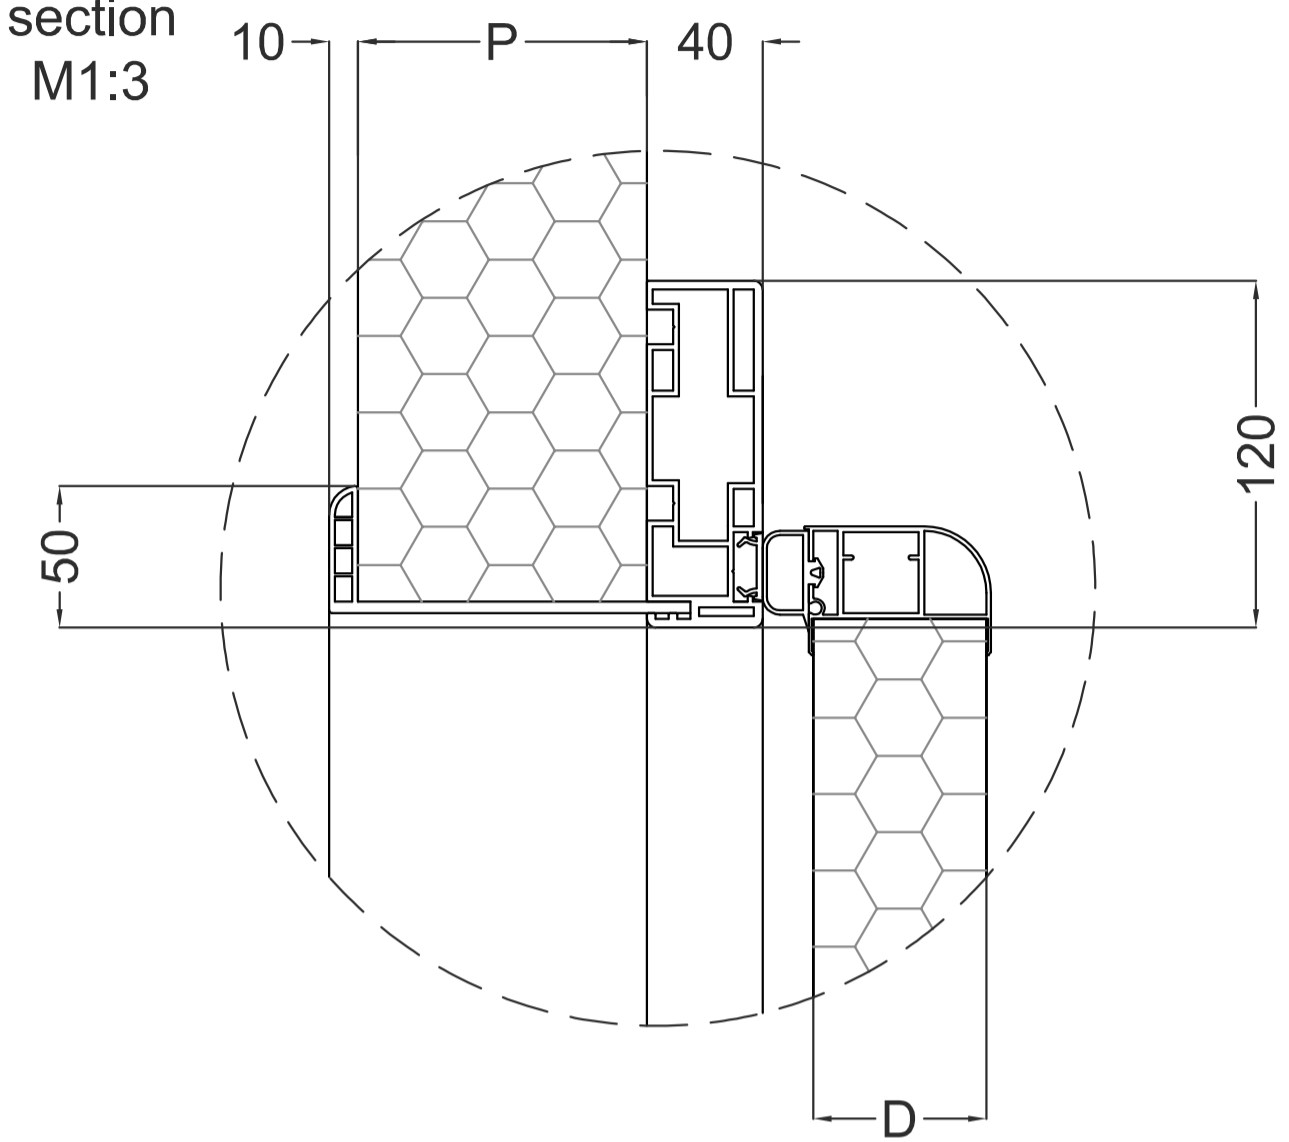

1. Euro2000 ext. lock

2. Euro2000 int. lock

3. Rising Hinges

4. PVC frame

"A"
section
M1:3

D - Doorleaf thickness 60 mm
H - Clear opening height
W - Clear opening width
P - Panel thickness
PVC inner frame up to 150 mm
Powder coated steel profile over 150 mm

Cut out size for frame
W+20 mm
H+10 mm

Tárgy:

IglooDoors®
IDH60-2 +12/+18°C

Dátum:

2024.01.02

Ajánlati ref.:

Tervező:

Istvánfy András