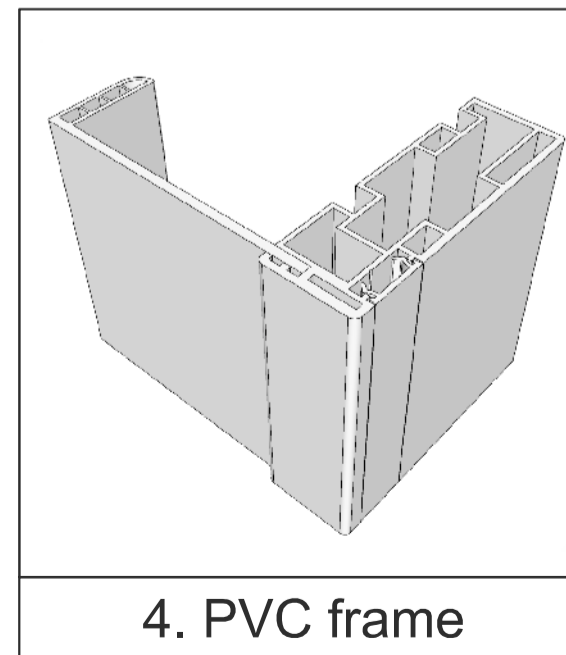

1. Euro2000 ext. lock

2. Euro2000 int. lock

3. Rising Hinges

4. PVC frame

"A"
section
M1:3

D - Doorleaf thickness 60 mm
H - Clear opening height
W - Clear opening width
P - Panel thickness
PVC inner frame up to 150 mm
Powder coated steel profile over 150 mm

Cut out size for frame
W+20 mm
H+10 mm

Tárgy:

IglooDoors®
IDH60-2 +12/+18°C

Dátum:

2024.01.02

Ajánlati ref.:

Tervező:

Istvánfy András